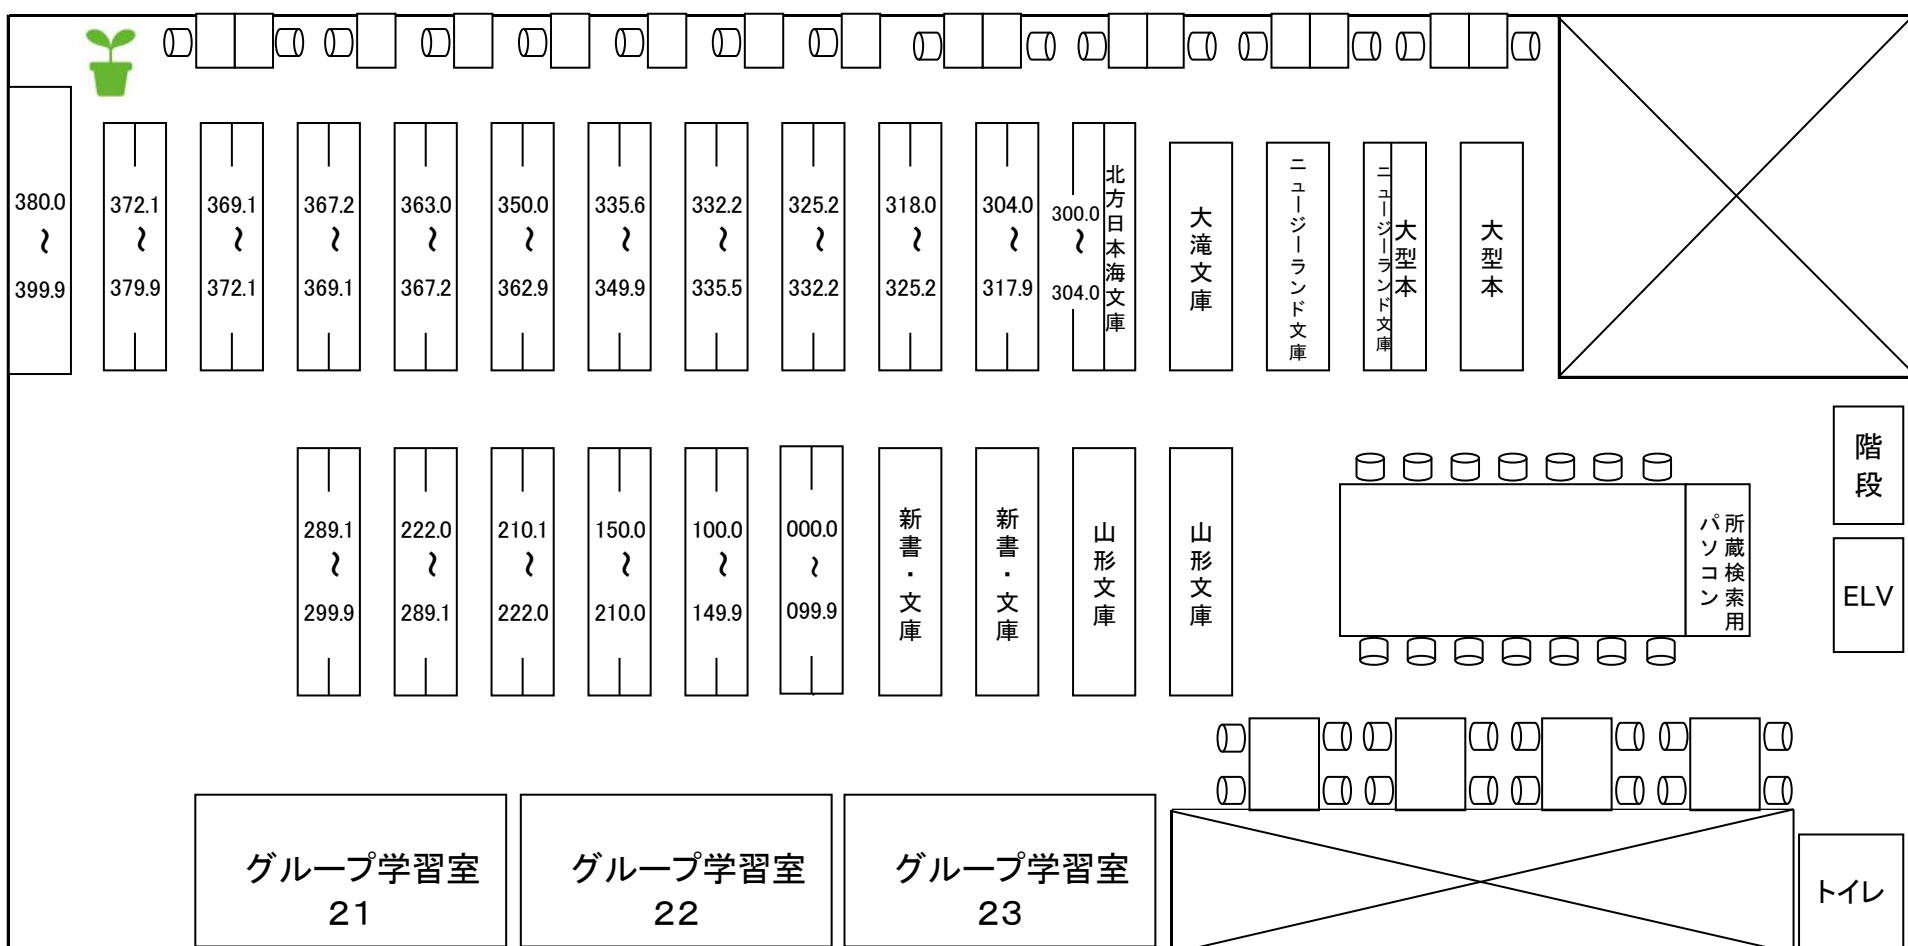

東北公益文科大学図書館略図

<3階>

自然科学
(400-499)
技術・工学
(500-599)
産業
(600-699)
美術・芸術
(700-799)
言語
(800-899)
文学
(900-999)
過去の新聞
他大学紀要・論集
過去の広報
統計資料

<2階>

ニューゼaland文庫
(NZ000-NZ999)
山形文庫
(YA000-YA999)
大滝文庫
(OT000-OT999)
北方日本海文庫
(HO000-HO999)
文庫・新書
大型本
総記
(000-099)
哲学
(100-199)
歴史
(200-299)
社会科学
(300-399)