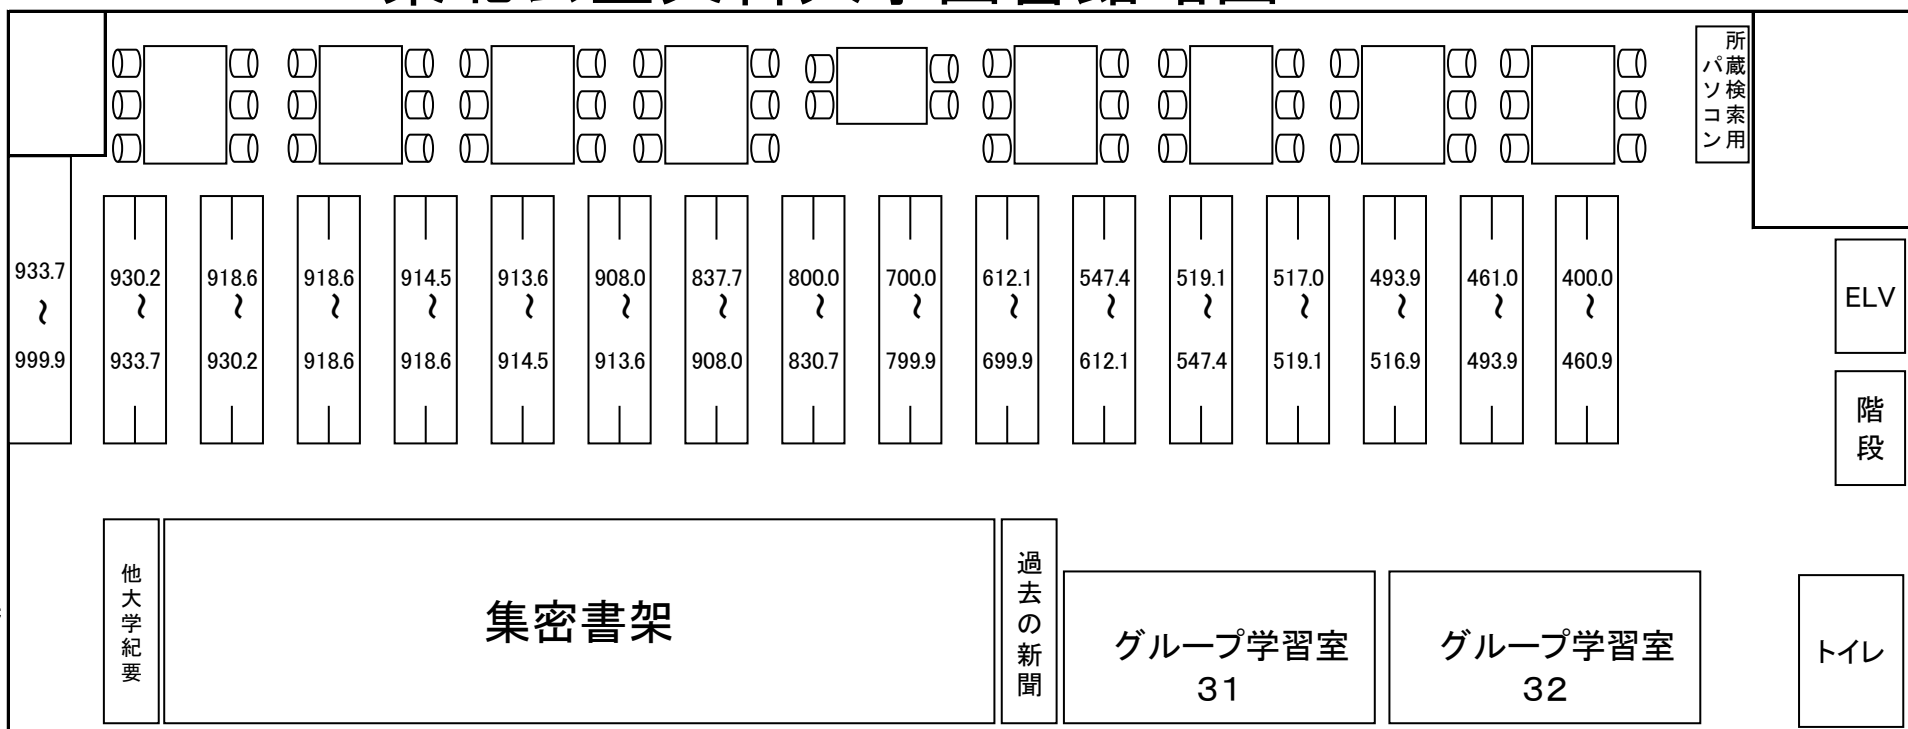

東北公益文科大学図書館略図

<3階>

自然科学
(400-499)
技術・工学
(500-599)
産業
(600-699)
美術・芸術
(700-799)
言語
(800-899)
文学
(900-999)
過去の新聞
他大学紀要・論集
過去の広報
統計資料

<2階>

ニューゼaland文庫
(NZ000-NZ999)
山形文庫
(YA000-YA999)
大滝文庫
(OT000-OT999)
北方日本海文庫
(HO000-HO999)
文庫・新書
大型本
総記
(000-099)
哲学
(100-199)
歴史
(200-299)
社会科学
(300-399)