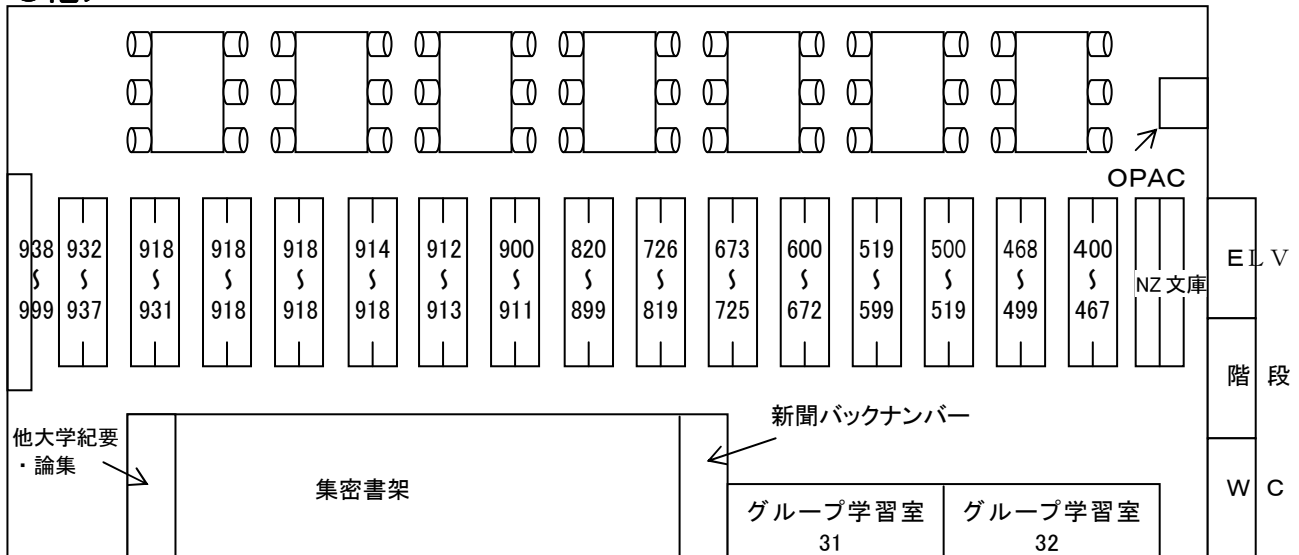

メディアセンター略図

<3階>

- ニューズランド文庫 (NZ000-NZ999)
- 自然科学 (400-499)
- 技術・工学 (500-599)
- 産業 (600-699)
- 美術・芸術 (700-799)
- 言語 (800-899)
- 文学 (900-999)
- 過去の新聞
- 他大学紀要・論集

<2階>

- 山形文庫 (YA000-YA999)
- 文庫・新書
- 文庫クセジュ
- 中公新書
- 中公新書ラクレ
- ちくま新書
- 同時代ライブラリー
- 平凡社新書
- 岩波新書
- 岩波文庫
- 講談社学術文庫
- 講談社現代新書
- 三一新書
- 集英社新書
- 新書y(洋泉社)
- 総記(000-099)
- 哲学(100-199)
- 歴史(200-299)
- 社会科学 (300-399)