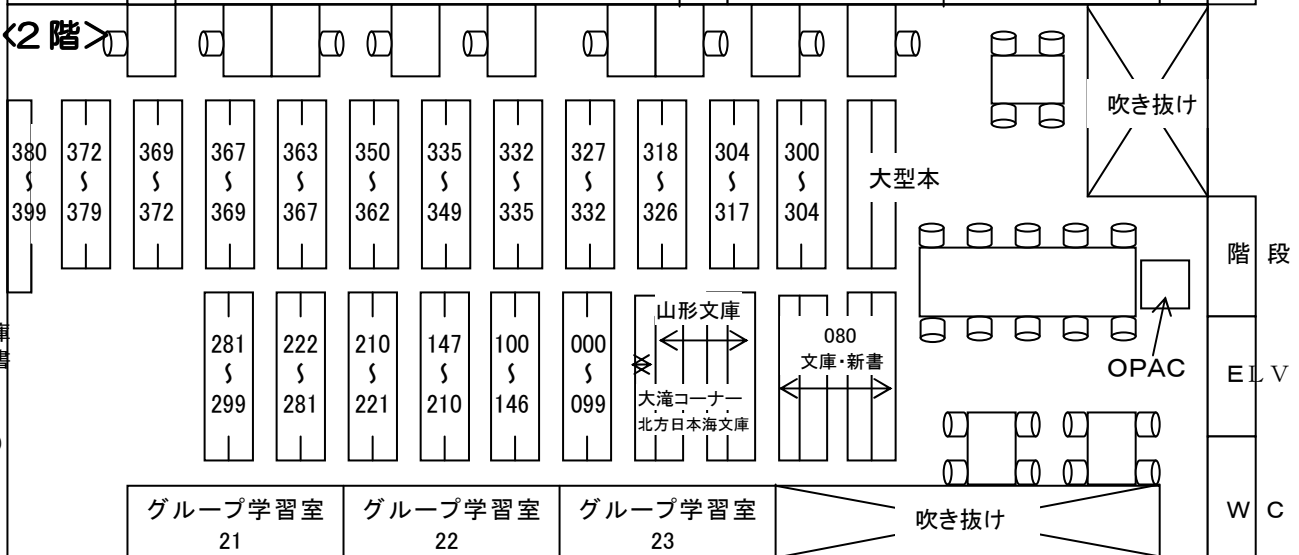

メディアセンター略図

<3階>

- ニューズランド文庫 (NZ000-NZ999)
- 自然科学 (400-499)
- 技術・工学 (500-599)
- 産業 (600-699)
- 美術・芸術 (700-799)
- 言語 (800-899)
- 文学 (900-999)
- 過去の新聞
- 他大学紀要・論集

<2階>

- 山形文庫 (YA000-YA999)
- 文庫・新書
- 文庫クセジュ
- 中公新書
- 中公新書ラクレ
- ちくま新書
- 同時代ライブラリー
- 平凡社新書
- 岩波新書
- 岩波文庫
- 講談社学術文庫
- 講談社現代新書
- 三一新書
- 集英社新書
- 新書y(洋泉社)
- 総記(000-099)
- 哲学(100-199)
- 歴史(200-299)
- 社会科学 (300-399)