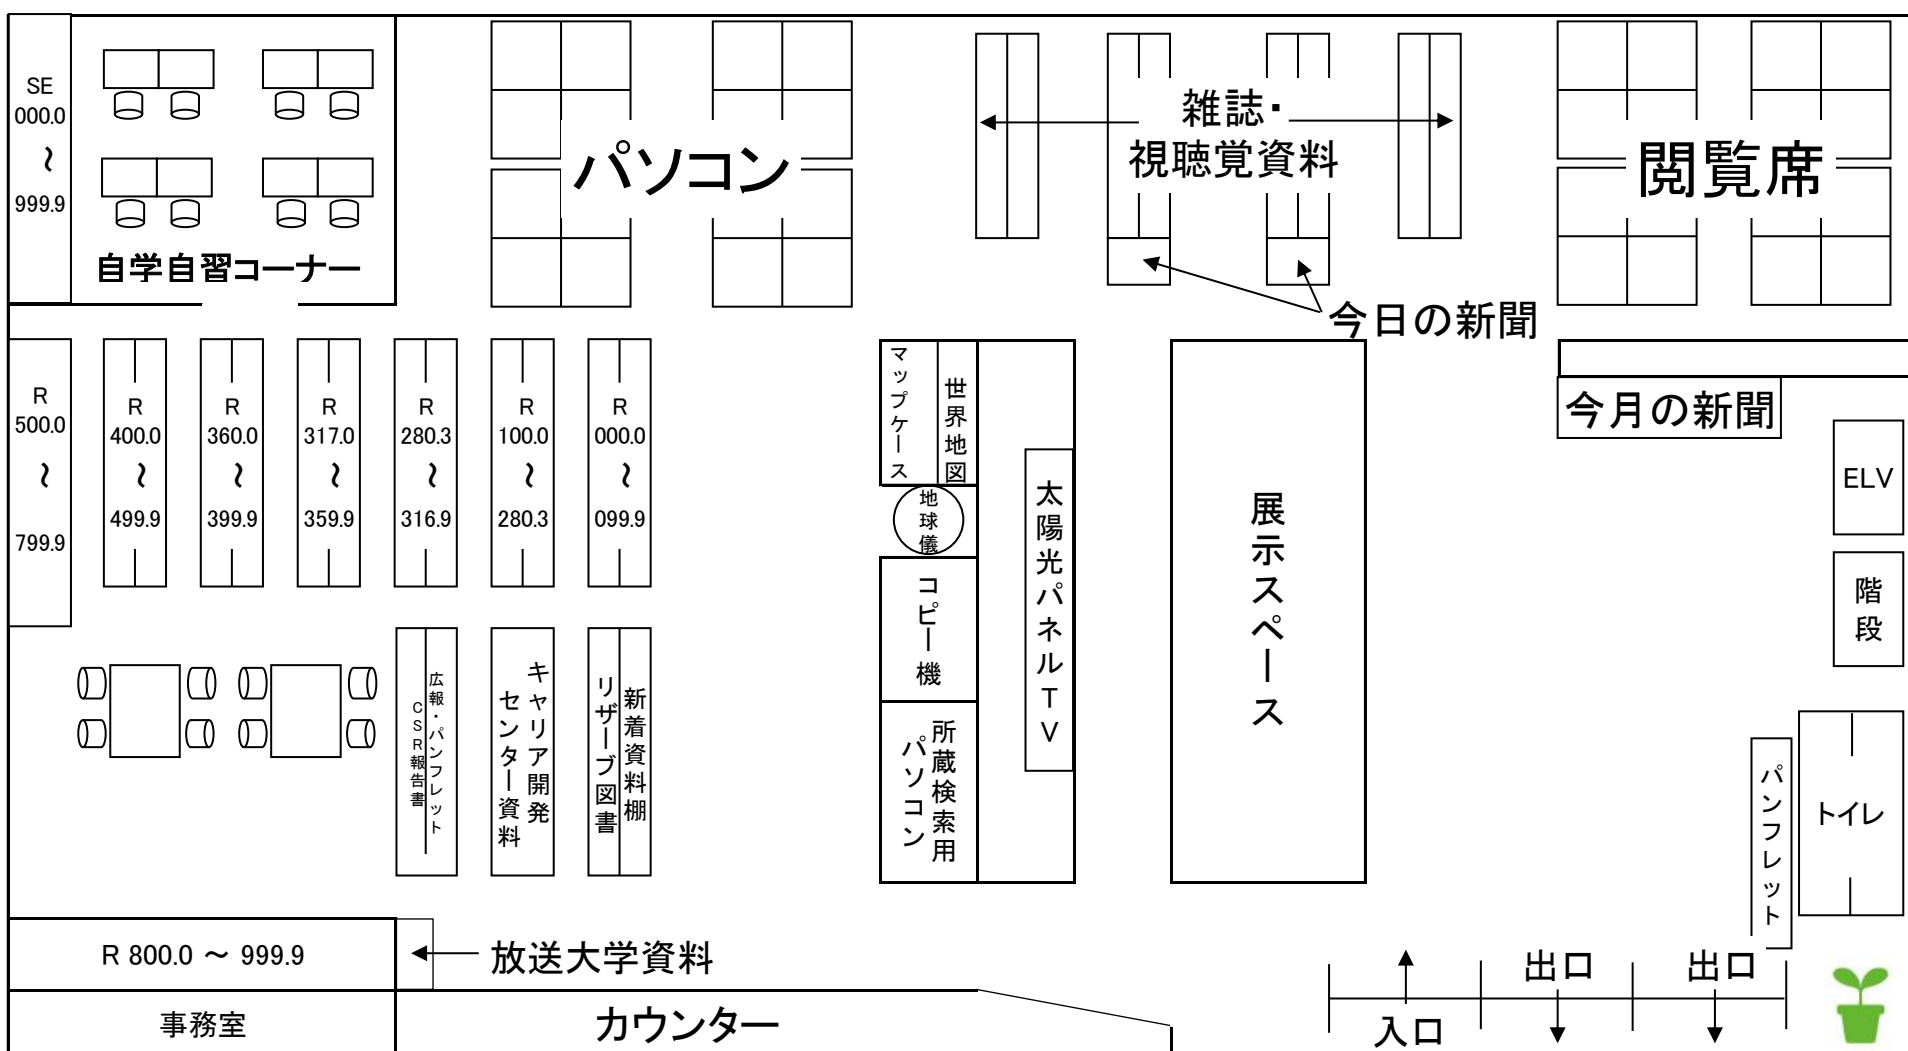

<1階>

参考図書
(R000-R999)
視聴覚資料
(CR000-CR999・
DV000-DV999・
AV000-AV999)
リザーブ図書
(RV000-RV999)
雑誌・新聞
新着資料
庄内5市町広報
キャリア開発
センター資料